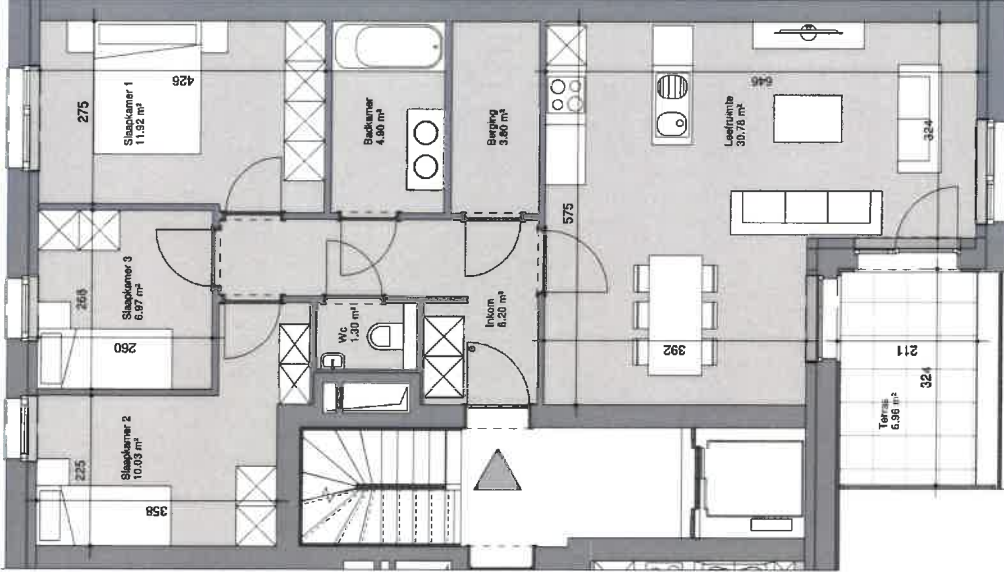

APPARTEMENT

95 m²

1

3

7 m²

SITUATIE OP BEVEL EN PLAN

INPLANTINGSPLAN

1:75

Dit plan is onderhevig aan eventuele wijzigingen ten gevolge van de praktische of technische vereisten van de realisatie. Alle metingen, inbouwkosten en toelasten zijn niet inbegrepen. Inplanting en inrichting van de keukens zijn aan indicatieve titel. Alle opgegeven maten zijn ruwbouwmaten zonder afwerking. info@conixrdbm.nl