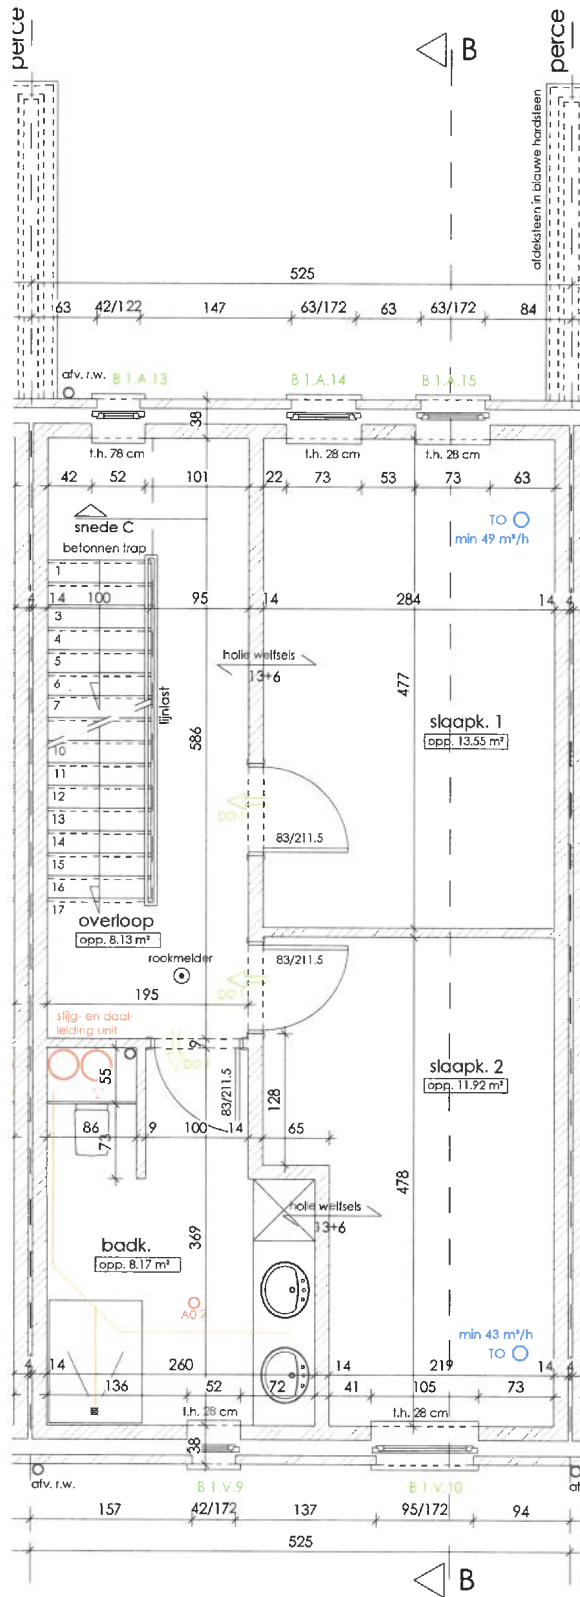

plan gelijkvloers
 woning B5 huisnr. 58
 opp. gelijkvloers excl. tuinmuur : 54.60 m²

plan verdieping
woning B5

opp. verdieping : 54.60 m²