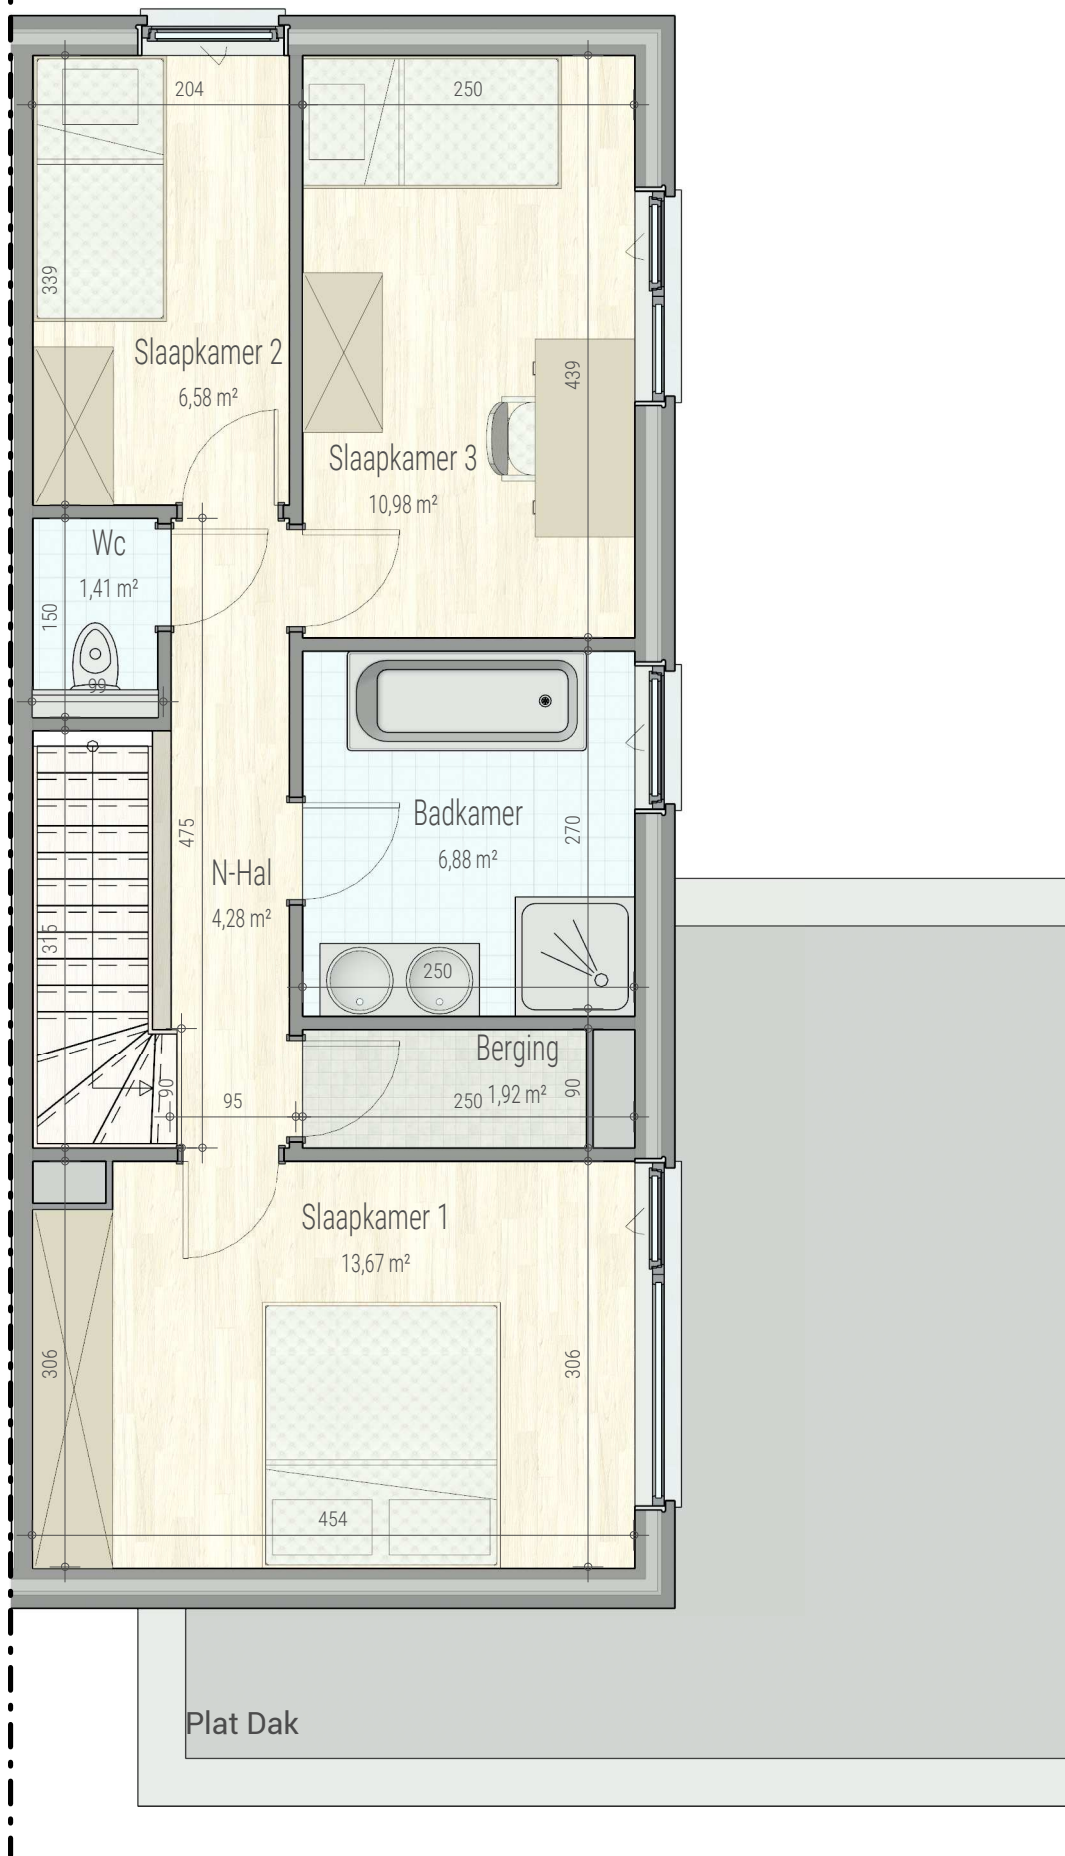

BergeCauter - 0033

gelijkvloers

VK1771 - Asse - ELFJULISTRAAT - LOT33 - 17299

Dit is geen contractueel document. Alle meubels, toestellen en vloerbekleding zijn illustratief.
De maatvoering op de plannen geeft bij benadering de werkelijke afmetingen aan. Afwijkingen op de maatvoering in de uitvoering is mogelijk.

verdieping +1

VK1771 - Asse - ELFJULISTRAAT - LOT33 - 17299

Dit is geen contractueel document. Alle meubels, toestellen en vloerbekleding zijn illustratief.
De maatvoering op de plannen geeft bij benadering de werkelijke afmetingen aan. Afwijkingen op de maatvoering in de uitvoering is mogelijk.