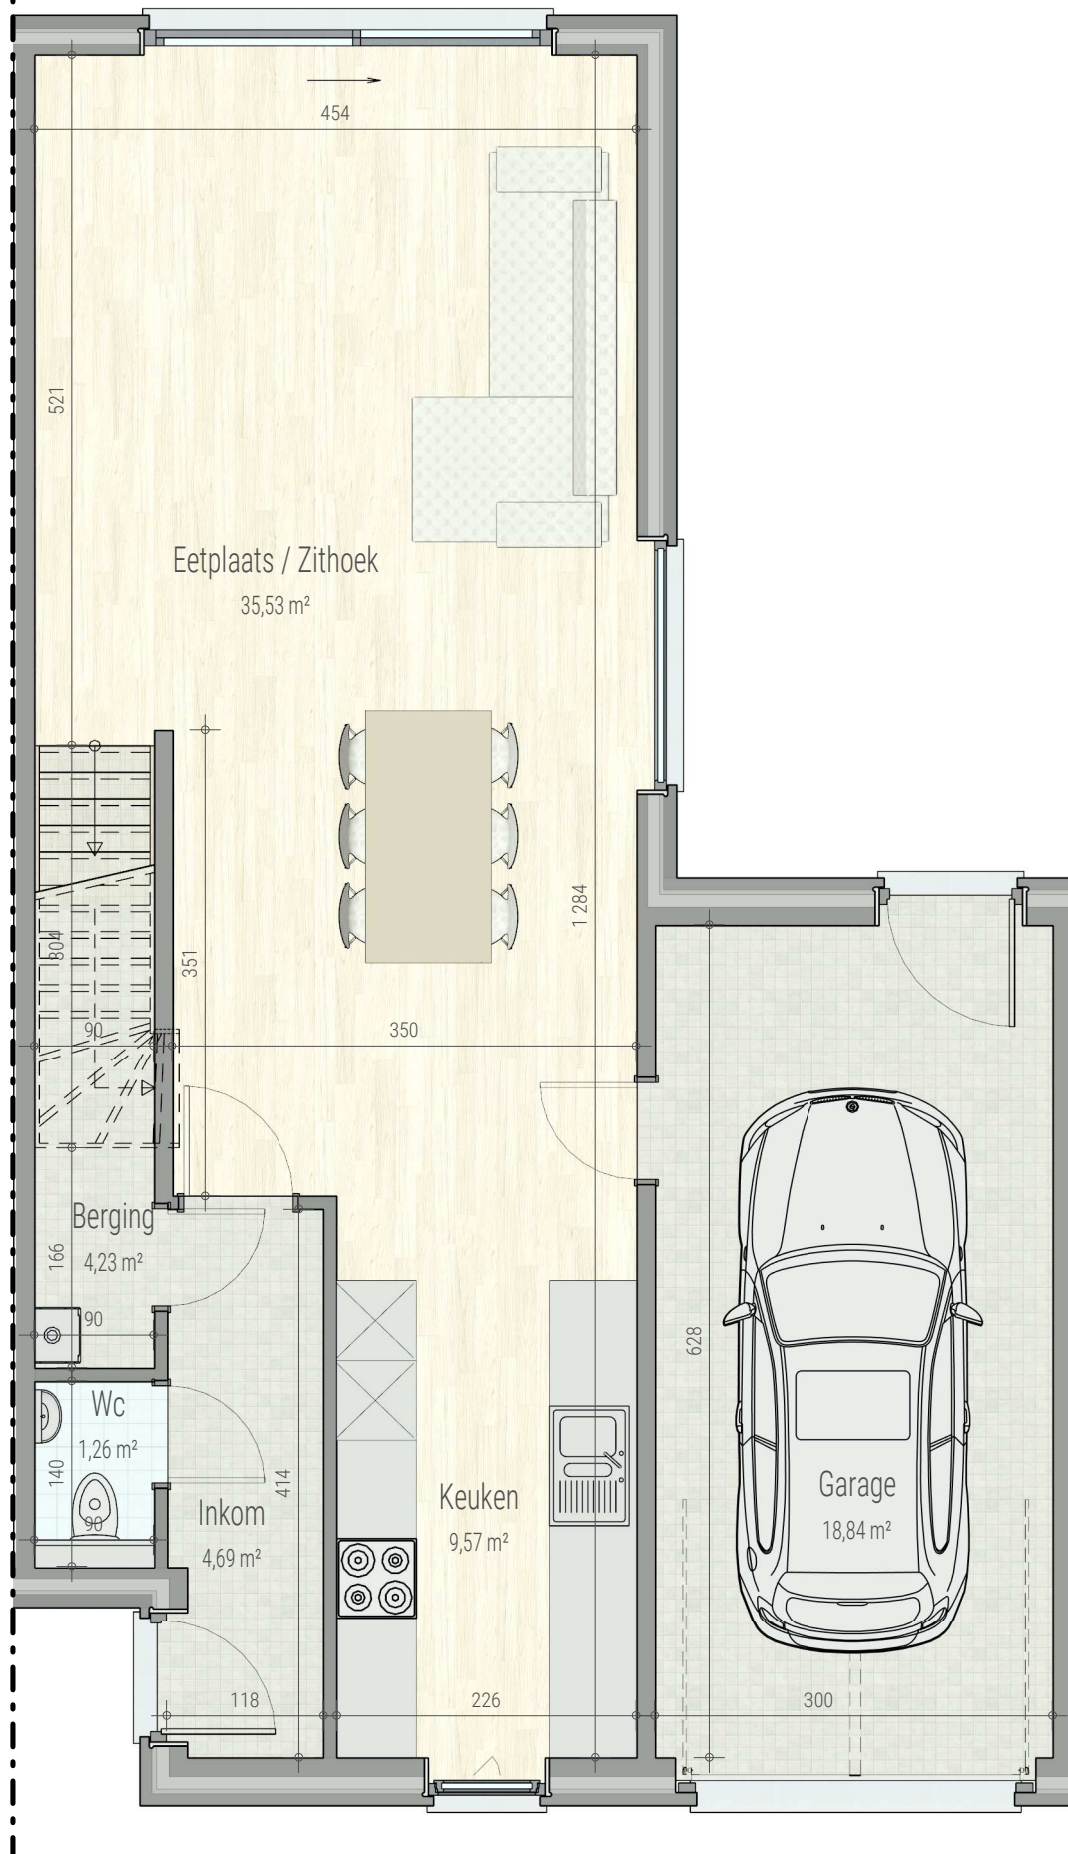

BergeCauter - 0033

gelijkvloers

VK1771 - Asse - ELFJULISTRAAT - LOT33 - 17299

Dit is geen contractueel document. Alle meubels, toestellen en vloerbekleding zijn illustratief.
De maatvoering op de plannen geeft bij benadering de werkelijke afmetingen aan. Afwijkingen op de maatvoering in de uitvoering is mogelijk.

verdieping +1

VK1771 - Asse - ELFJULISTRAAT - LOT33 - 17299

Dit is geen contractueel document. Alle meubels, toestellen en vloerbekleding zijn illustratief.
De maatvoering op de plannen geeft bij benadering de werkelijke afmetingen aan. Afwijkingen op de maatvoering in de uitvoering is mogelijk.