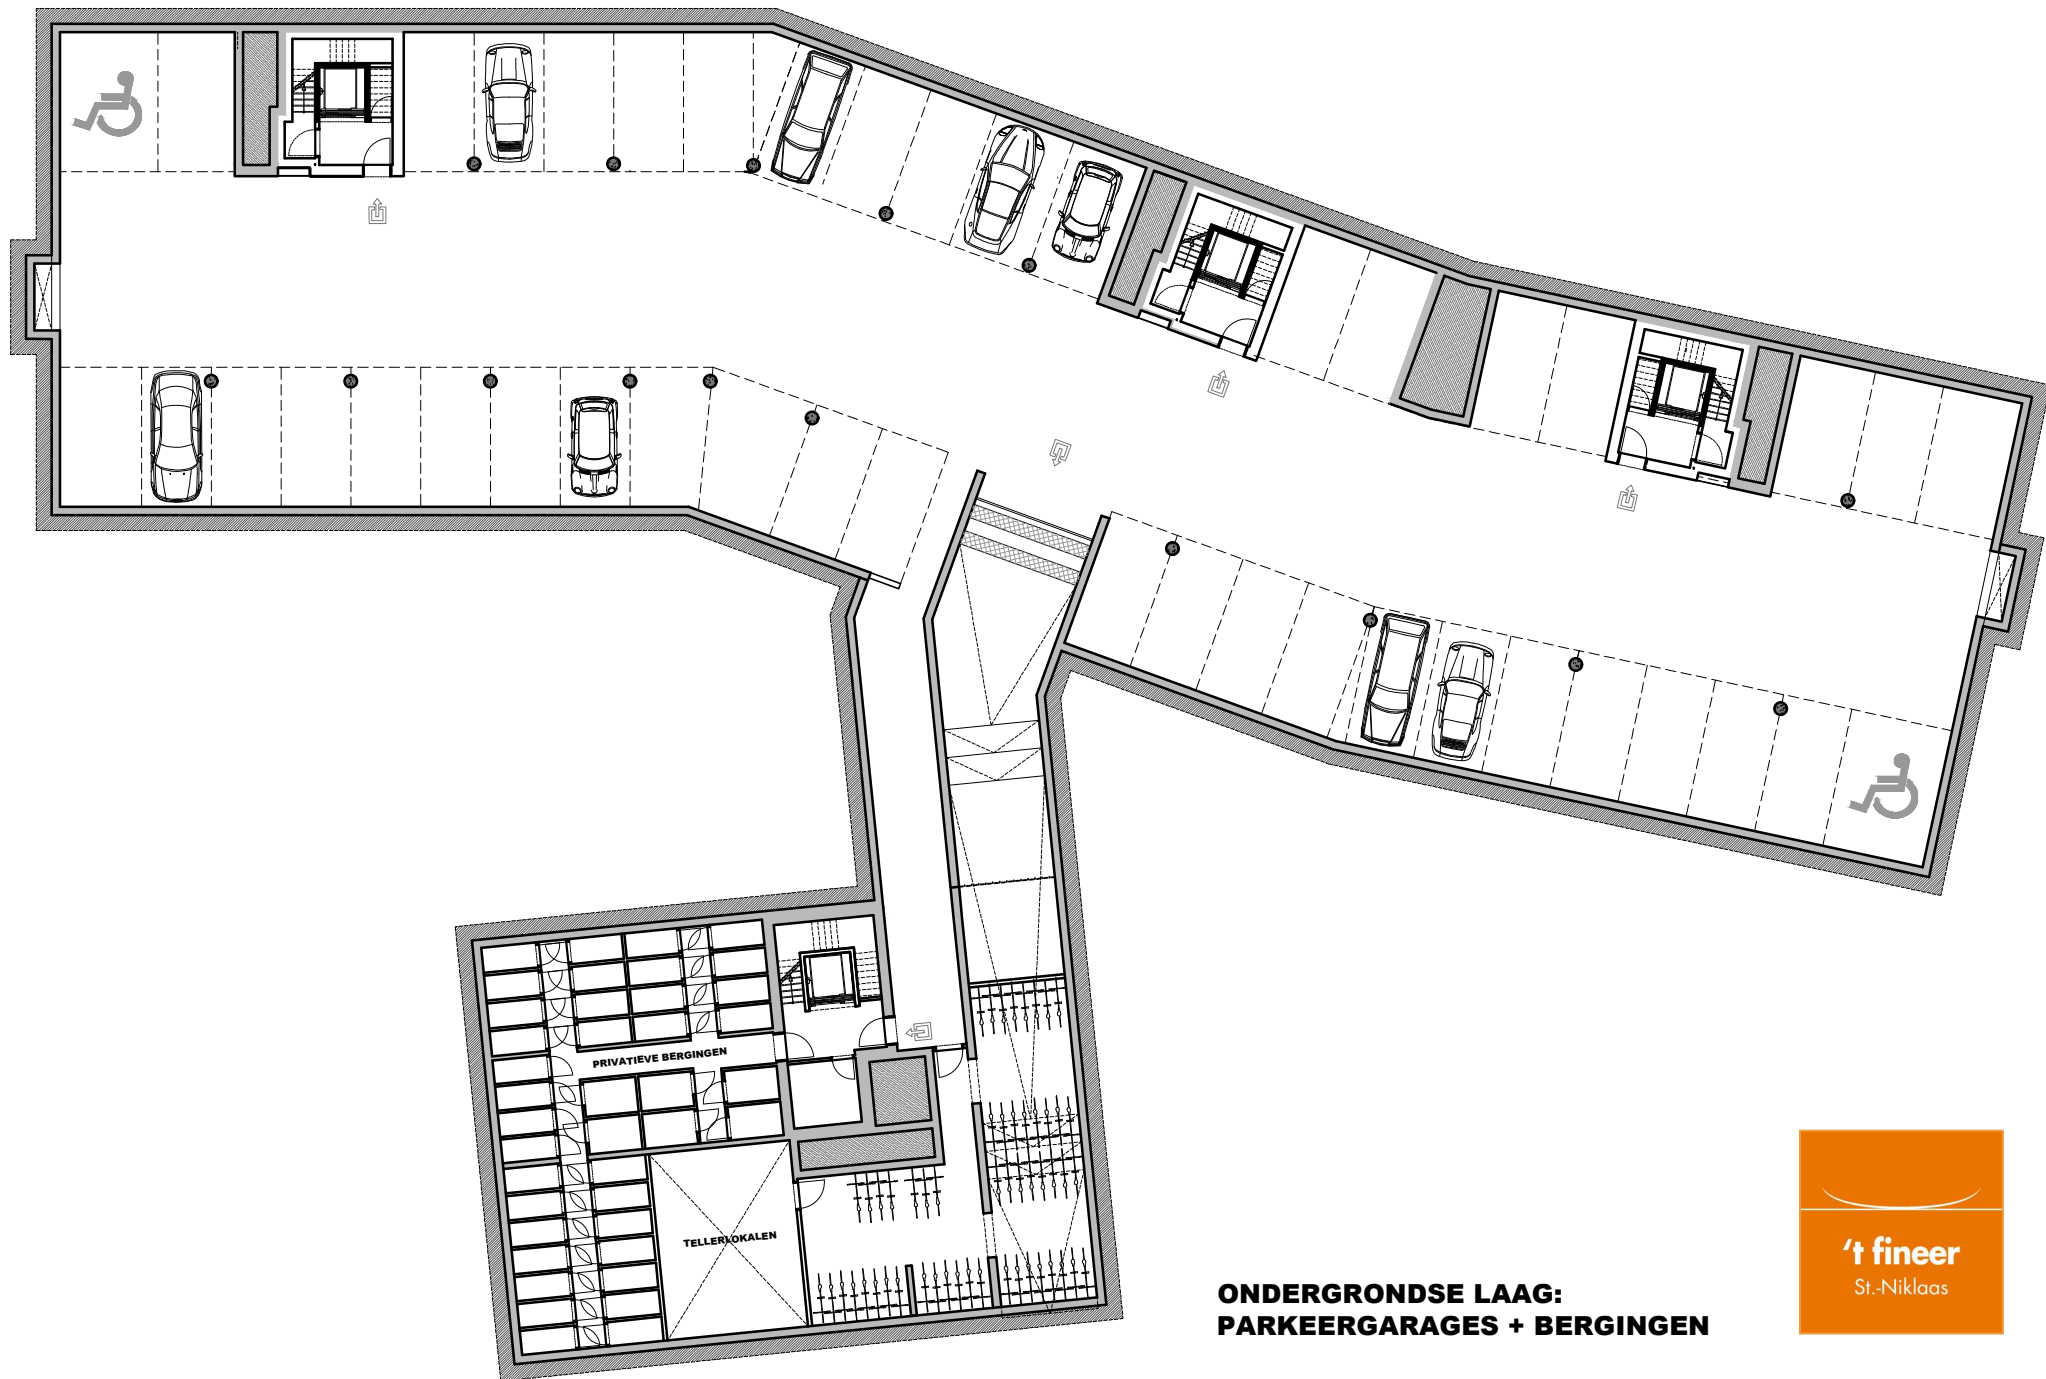

GEVEL noord

GEVEL zuid

ZIJGEVEL oost

ZIJGEVEL west

BLOK D - APPARTEMENT WE E24

zone verlaagd plafond

- | | | | |
|---|------------|---|---------------------------|
| 1 | inkom | 6 | wasplaats / tech. berging |
| 2 | vestiaire | 7 | badkamer |
| 3 | toilet | 8 | slaapkamer |
| 4 | leefruimte | 9 | terras |
| 5 | keuken | | |

BLOK E - APPARTEMENT WE E24
62m² + 8m² TERRAS

**ONDERGRONDSE LAAG:
PARKEERGARAGES + BERGINGEN**