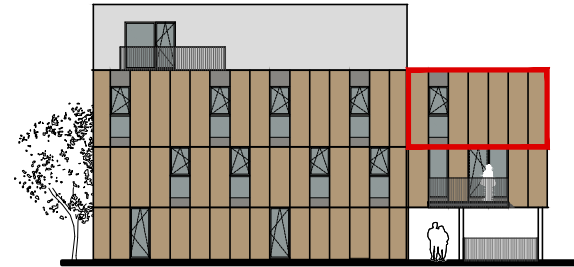

GEVEL noord

GEVEL zuid

ZIJGEVEL oost

ZIJGEVEL west

BLOK D - APPARTEMENT WE E24

zone verlaagd plafond

- | | | | |
|---|------------|---|---------------------------|
| 1 | inkom | 6 | wasplaats / tech. berging |
| 2 | vestiaire | 7 | badkamer |
| 3 | toilet | 8 | slaapkamer |
| 4 | leefruimte | 9 | terras |
| 5 | keuken | | |

BLOK E - APPARTEMENT WE E24
62m² + 8m² TERRAS

**ONDERGRONDSE LAAG:
PARKEERGARAGES + BERGINGEN**