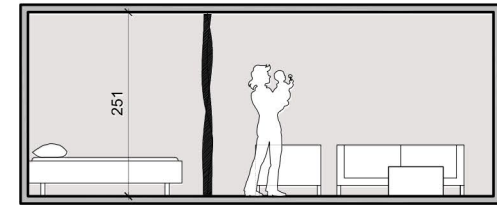

GEVEL noord

GEVEL zuid

ZIJGEVEL oost

ZIJGEVEL west

BLOK D - APPARTEMENT WE E24

zone verlaagd plafond

- | | | | |
|---|------------|---|---------------------------|
| 1 | inkom | 6 | wasplaats / tech. berging |
| 2 | vestiaire | 7 | badkamer |
| 3 | toilet | 8 | slaapkamer |
| 4 | leefruimte | 9 | terras |
| 5 | keuken | | |