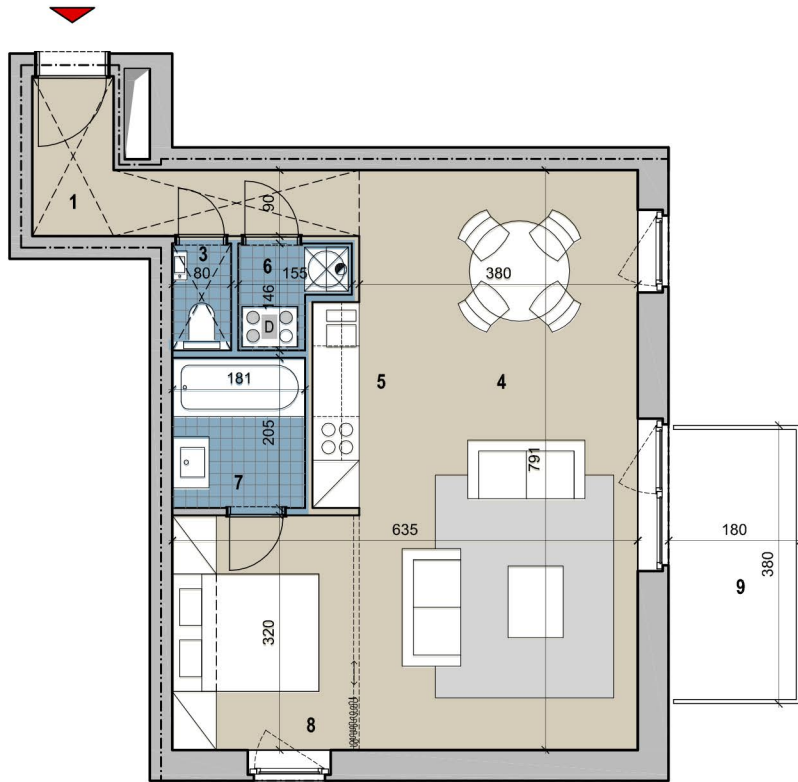

GEVEL noord

GEVEL zuid

ZIJGEVEL oost

ZIJGEVEL west

BLOK D - APPARTEMENT WE E24

zone verlaagd plafond

- | | | | |
|---|------------|---|---------------------------|
| 1 | inkom | 6 | wasplaats / tech. berging |
| 2 | vestiaire | 7 | badkamer |
| 3 | toilet | 8 | slaapkamer |
| 4 | leefruimte | 9 | terras |
| 5 | keuken | | |

BLOK E - APPARTEMENT WE E24
62m² + 8m² TERRAS

**ONDERGRONDSE LAAG:
PARKEERGARAGES + BERGINGEN**