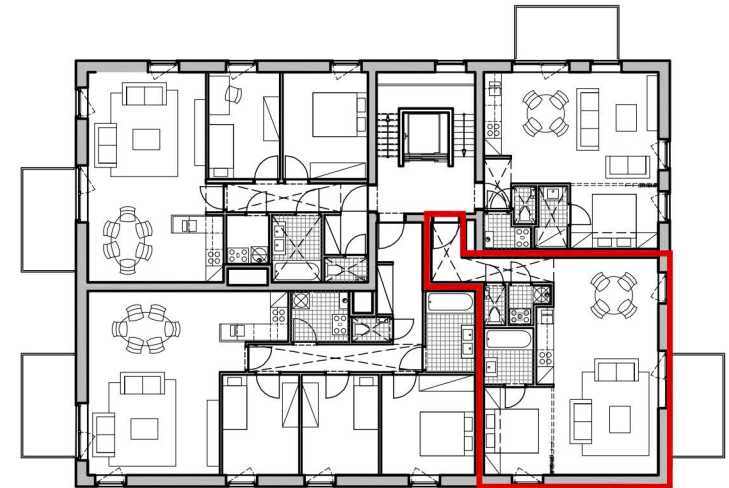

GEVEL noord

GEVEL zuid

ZIJGEVEL oost

ZIJGEVEL west

BLOK D - APPARTEMENT WE E24

zone verlaagd plafond

- | | | | |
|---|------------|---|---------------------------|
| 1 | inkom | 6 | wasplaats / tech. berging |
| 2 | vestiaire | 7 | badkamer |
| 3 | toilet | 8 | slaapkamer |
| 4 | leefruimte | 9 | terras |
| 5 | keuken | | |

BLOK E - APPARTEMENT WE E24
62m² + 8m² TERRAS

**ONDERGRONDSE LAAG:
PARKEERGARAGES + BERGINGEN**